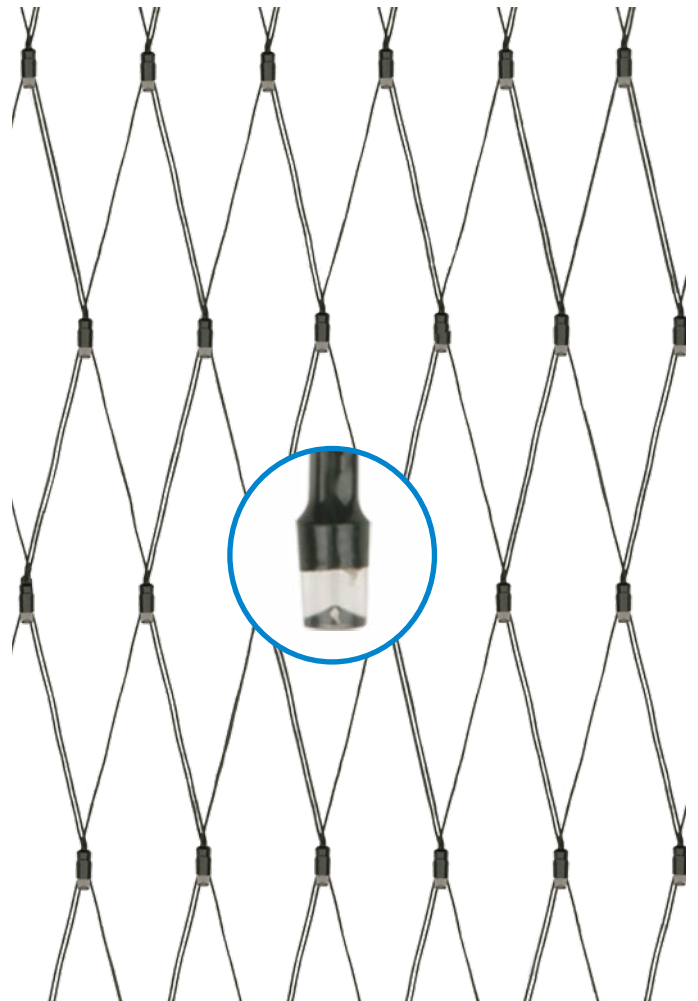

Star Pattern

У Star Pattern — разноцветное свечение (красный, желтый, зеленый, синий).