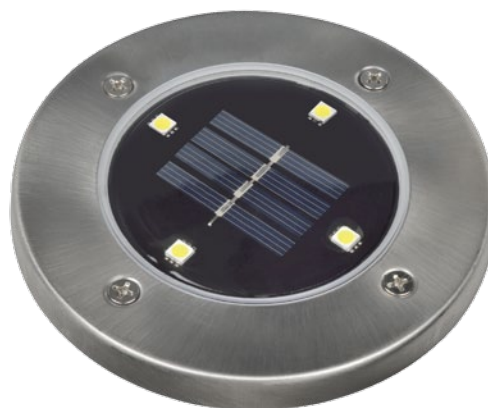

USL-F-171

USL-F-171 — для украшения садовых дорожек и лестниц.