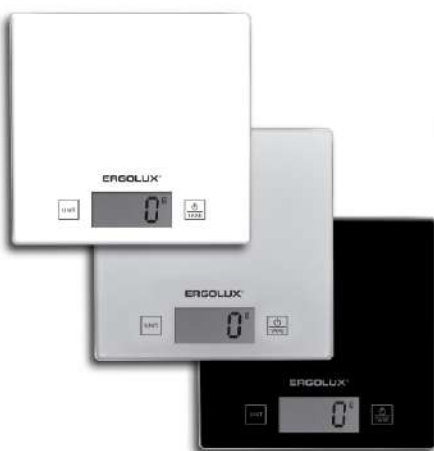

ELX-SK02-C01

ELX-SK02-C02

ELX-SK02-C03

ELX-SK01-C01

ELX-SK01-C03

ELX-SK01-C02