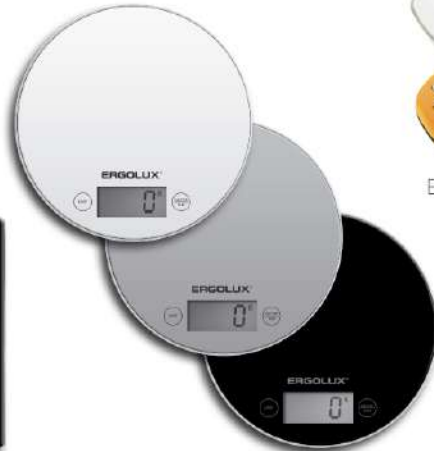

## ВЕСЫ КУХОННЫЕ. НОВИНКИ.

ELX-SK02-C01

ELX-SK02-C02

ELX-SK02-C03

ELX-SK01-C01

ELX-SK01-C03

ELX-SK01-C02

ELX-SK03-C01

ELX-SK03-C03

ELX-SK03-C02

ELX-SK04-C11

ELX-SK04-C03

ELX-SK04-C16

Модель	кг	точность (г)	размер (мм)	дисплей	элементы питания	размер (мм)	упаковка	1C код
ELX-SK01-C03	5	1	150*150	ЖК	1 x CR2032	16,5*2,5*16,5	1/20	13 429
ELX-SK01-C02	5	1	150*150	ЖК	1 x CR2032	16,5*2,5*16,5	1/20	13 598
ELX-SK01-C01	5	1	150*150	ЖК	1 x CR2032	16,5*2,5*16,5	1/20	13 599
ELX-SK02-C03	5	1	195*142	ЖК	1 x CR2032	16,2*2,6*23	1/20	13 600
ELX-SK02-C02	5	1	195*142	ЖК	1 x CR2032	16,2*2,6*23	1/20	13 601
ELX-SK02-C01	5	1	195*142	ЖК	1 x CR2032	16,2*2,6*23	1/20	13 602
ELX-SK03-C03	5	1	185	ЖК	1 x CR2032	20*3*20	1/20	13 430
ELX-SK03-C02	5	1	185	ЖК	1 x CR2032	20*3*20	1/20	13 603
ELX-SK03-C01	5	1	185	ЖК	1 x CR2032	20*3*20	1/20	13 604
ELX-SK04-C03	5	1	220*170*81	ЖК	2 x AAA	21,6*6,5*17,5	1/24	13 431
ELX-SK04-C16	5	1	220*170*81	ЖК	2 x AAA	21,6*6,5*17,5	1/24	13 605
ELX-SK04-C11	5	1	220*170*81	ЖК	2 x AAA	21,6*6,5*17,5	1/24	13 606

## ВЕСЫ НАПОЛЬНЫЕ. НОВИНКИ.

ЖК  
дисплей

Автоматическое  
выключение

Индикация  
перегрузки

Индикация  
низкого заряда  
батарей

Элементы  
питания в  
комплекте

ELX-SB01-C21

ELX-SB02-C03